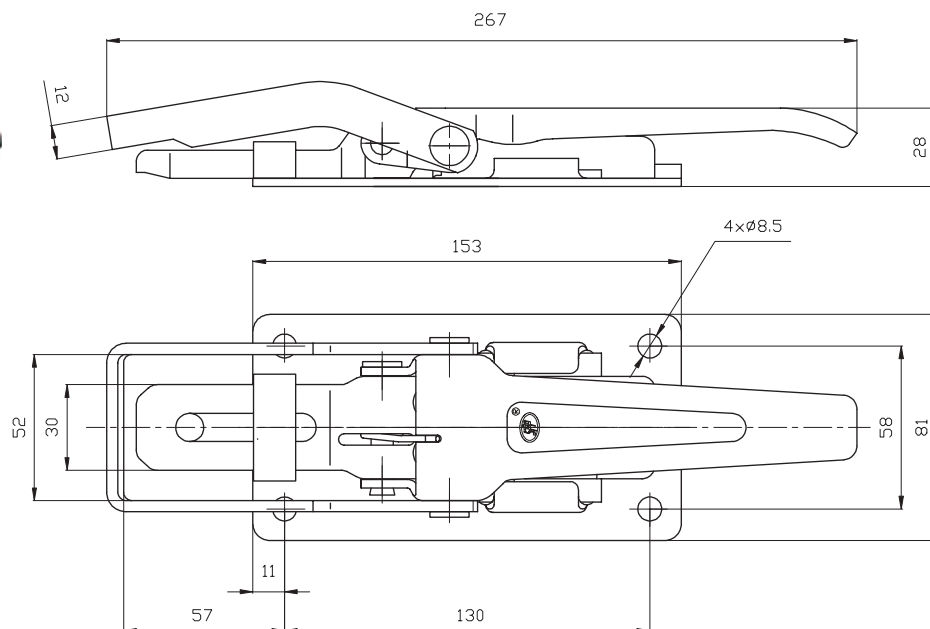

ZACZEPY BURTOWE / BOARD'S LATCHES

ZB-08

Stan na: Kwiecień 2006
Drawing from: April 2006

Elementy ZB oraz Z, umieszczone równolegle, współpracują ze sobą
Elements of ZB and Z which are situated parallelly, fit together.

ZB-08

kartony
- rodzaje opakowań
cardboard boxes
- capacity of packages

typu / type	A	B	C	D	
wymiary / dimensions	425/285/155 mm	395/285/320 mm	600/400/420 mm	1195/800/1000 mm	Zamówienia krajowe realizujemy w terminie do 30 dni roboczych w ramach posiadanych stanów magazynowych.
ilość / quantity	75 szt. / pcs	150 szt. / pcs			

ZB-09

Stan na: Kwiecień 2006
Drawing from: April 2006

Elementy ZB oraz Z, umieszczone równolegle, współpracują ze sobą
Elements of ZB and Z which are situated parallelly, fit together.

ZB-09

kartony
- rodzaje opakowań
cardboard boxes
- capacity of packages

typu / type	A	B	C	D	
wymiary / dimensions	425/285/155 mm	395/285/320 mm	600/400/420 mm	1195/800/1000 mm	Zamówienia krajowe realizujemy w terminie do 30 dni roboczych w ramach posiadanych stanów magazynowych.
ilość / quantity	25 szt. / pcs	50 szt. / pcs			