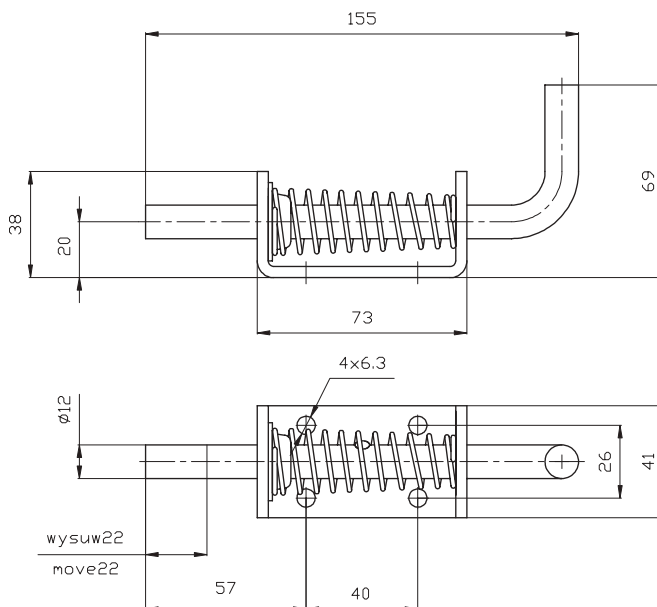

ZACZEPY BURTOWE / BOARD'S LATCHES

ZB-08

Stan na: Kwiecień 2006
Drawing from: April 2006

Elementy ZB oraz Z, umieszczone równolegle, współpracują ze sobą
Elements of ZB and Z which are situated parallelly, fit together.

ZB-08

kartony
- rodzaje opakowań
cardboard boxes
- capacity of packages

typu / type	A	B	C	D	
wymiary / dimensions	425/285/155 mm	395/285/320 mm	600/400/420 mm	1195/800/1000 mm	Zamówienia krajowe realizujemy w terminie do 30 dni roboczych w ramach posiadanych stanów magazynowych.
ilość / quantity	75 szt. / pcs	150 szt. / pcs			

ZB-09

Stan na: Kwiecień 2006
Drawing from: April 2006

Elementy ZB oraz Z, umieszczone równolegle, współpracują ze sobą
Elements of ZB and Z which are situated parallelly, fit together.

ZB-09

kartony
- rodzaje opakowań
cardboard boxes
- capacity of packages

typu / type	A	B	C	D	
wymiary / dimensions	425/285/155 mm	395/285/320 mm	600/400/420 mm	1195/800/1000 mm	Zamówienia krajowe realizujemy w terminie do 30 dni roboczych w ramach posiadanych stanów magazynowych.
ilość / quantity	25 szt. / pcs	50 szt. / pcs			